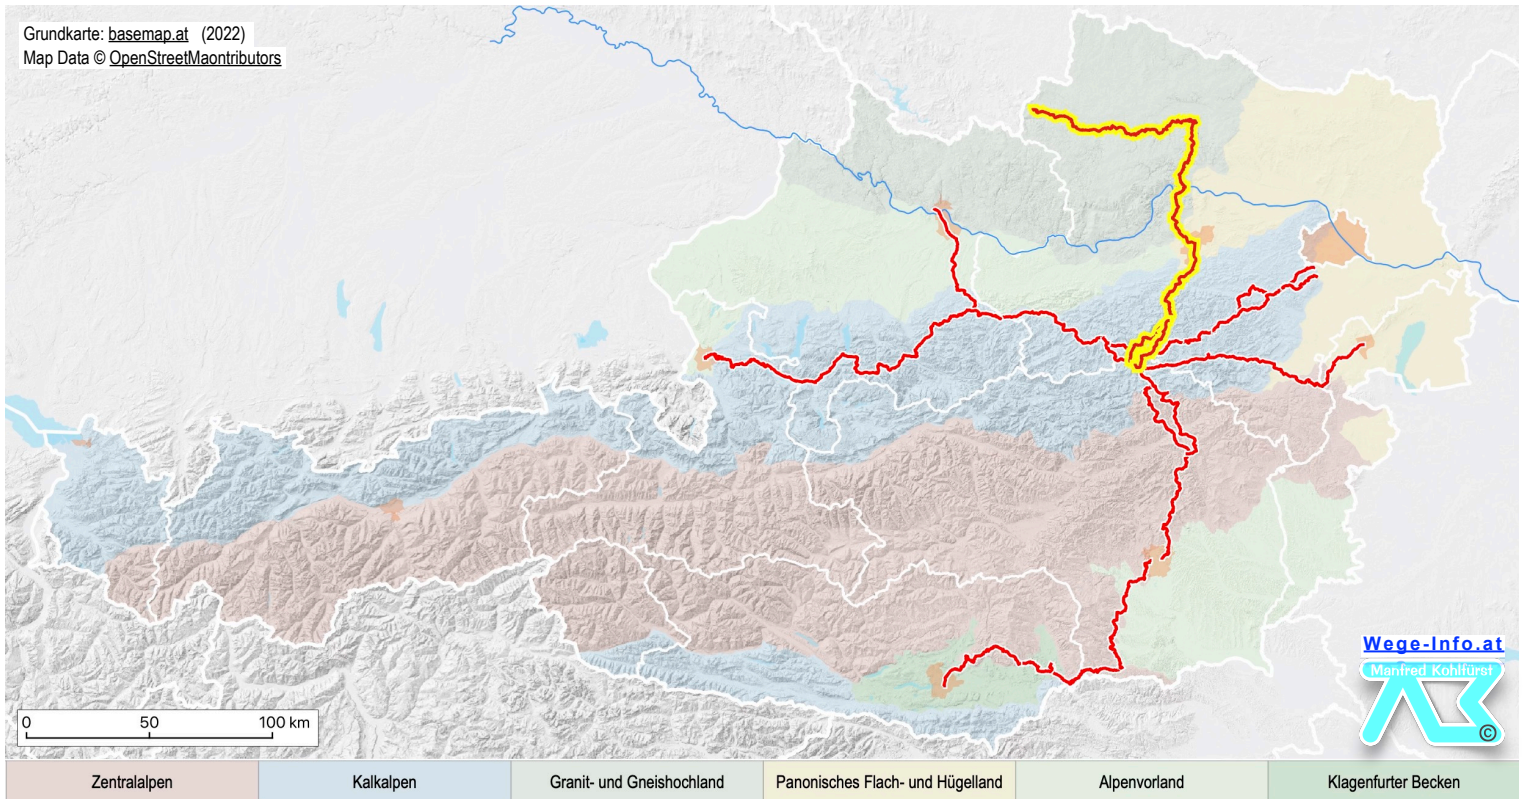

# Digitale Wegbeschreibung

## 06 Mariazellerweg\_Niederösterreich

▶▶ ~250 km ▶ ~6.800 Hm (Hauptroute)

### Nebelstein – St. Pölten – Mariazell

Traisental

Türnitzer Alpen

Türnitz

Annaberg

Naturpark Ötscher-Tormauer

Mitterbach am Erlaufsee

Mariazell

Ulreichsberg