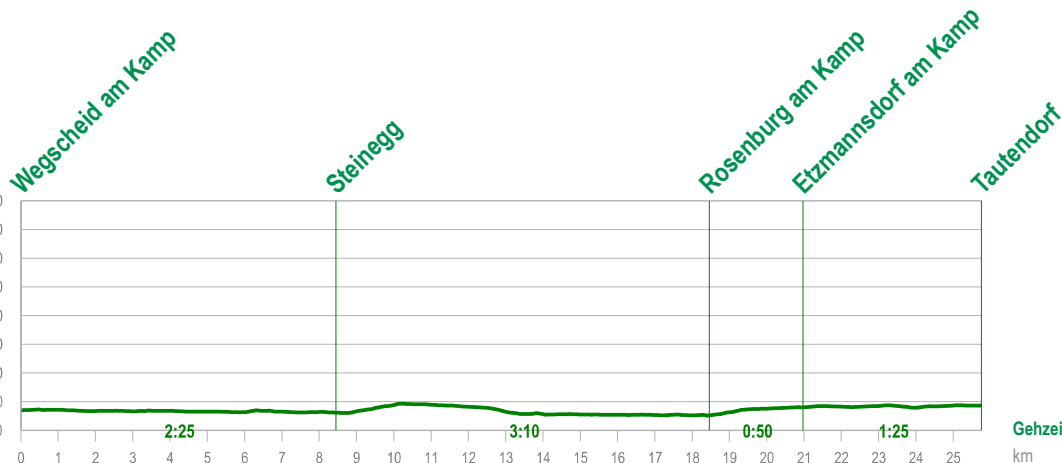

06NÖ_5 Wegscheid am Kamp – Tautendorf

SAC: – 25,8 km 560 Hm 480 Hm ~8:00 h

Wegscheid am Kamp • Hotel Wegscheidhof 345 m Waldviertel; NÖ
 Steinegg • Kapelle 302 m Kampstal; Waldviertel; NÖ
 Rosenberg am Kamp • Kamp-Brücke 268 m Waldviertel; NÖ
 Etmannsdorf am Kamp • Kirche 399 m Waldviertel; NÖ
 Tautendorf • Kirche 434 m Waldviertel; NÖ

Granit- und Gneishochland